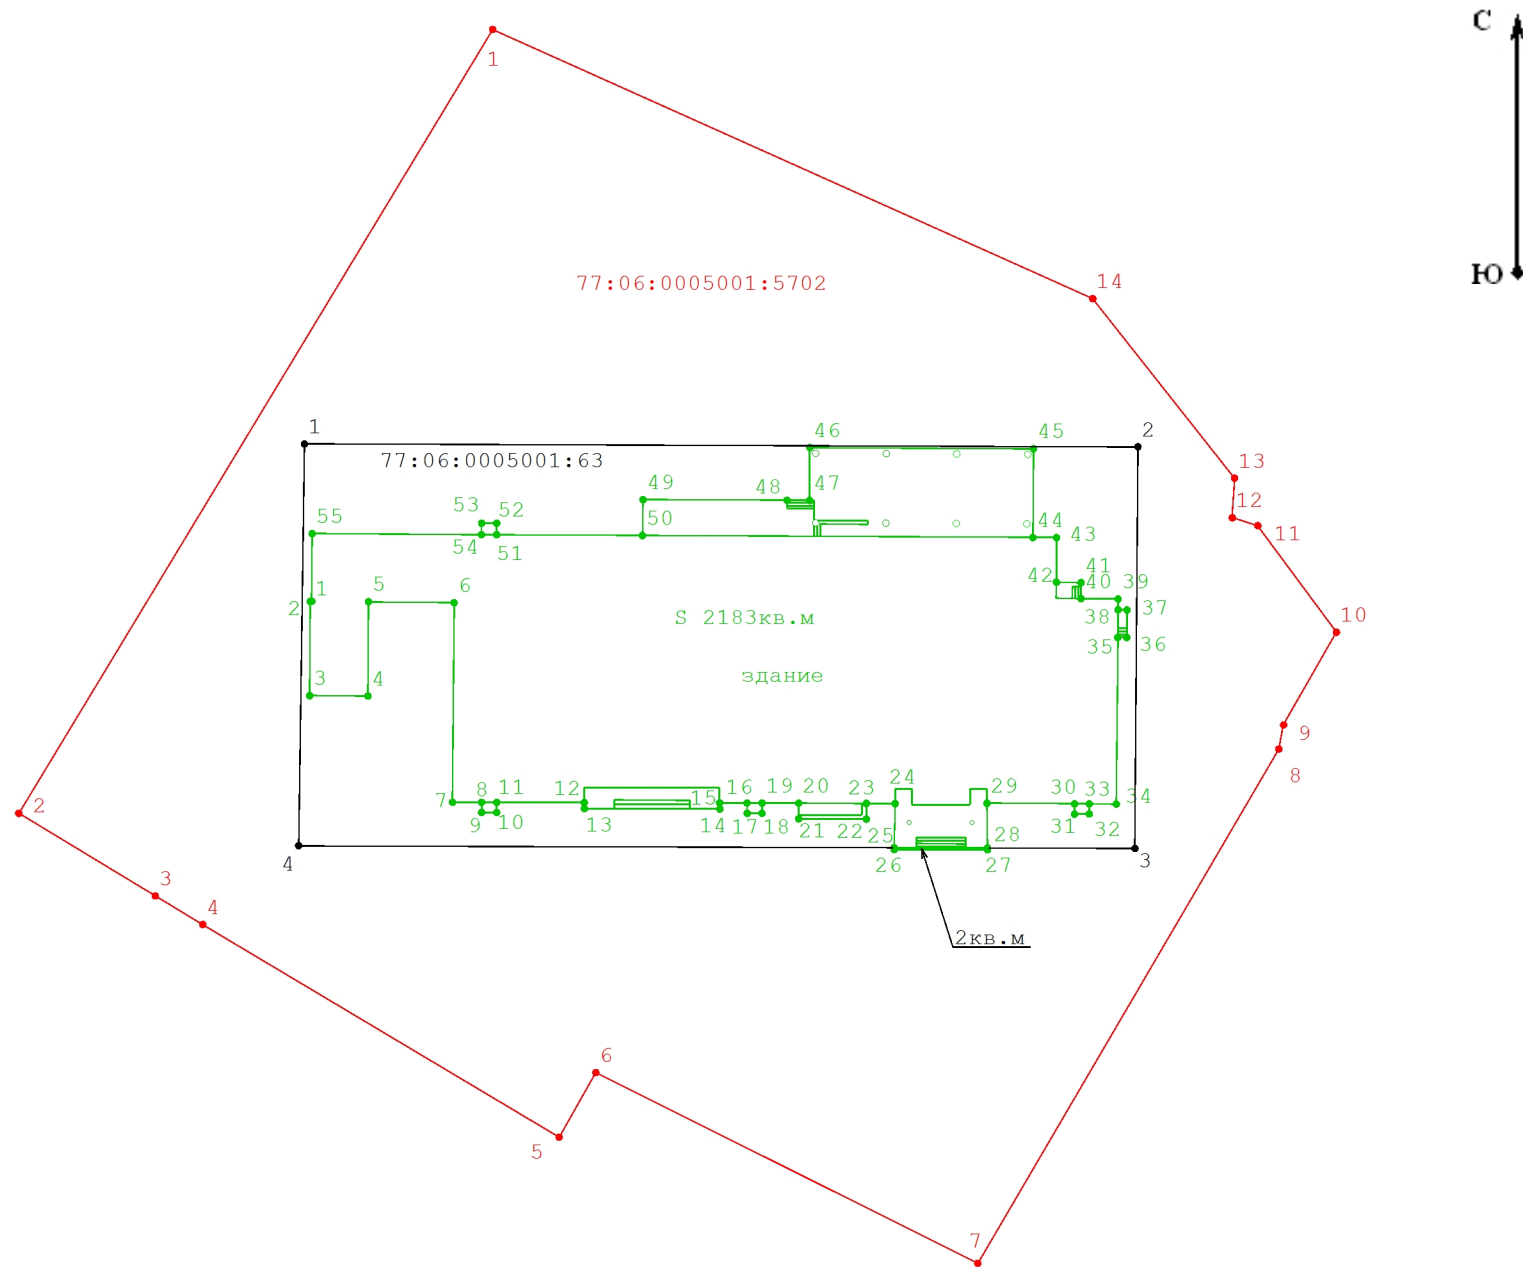

ЧЕРТЕЖ ГРАНИЦ

земельного участка с К№77:06:0005001:xxxx площадью 9 301 кв.м, расположенного по адресу:
Москва, пр-кт Севастопольский, вл хх

Масштаб 1:750

Условные обозначения:

-  1 - Фактическое положение границ земельного участка по сведениям Единого государственного реестра недвижимости
-  1 - Фактическое положение контура здания на земельном участке
-  1 - границы земельного участка по сведениям Единого государственного реестра недвижимости от 27.06.2019 №99/2019/269558237
-  S 2183 кв.м - площадь застройки

Кадастровый инженер

_____Виноградова Е.П.

Геодезист

_____Виноградов А.П.